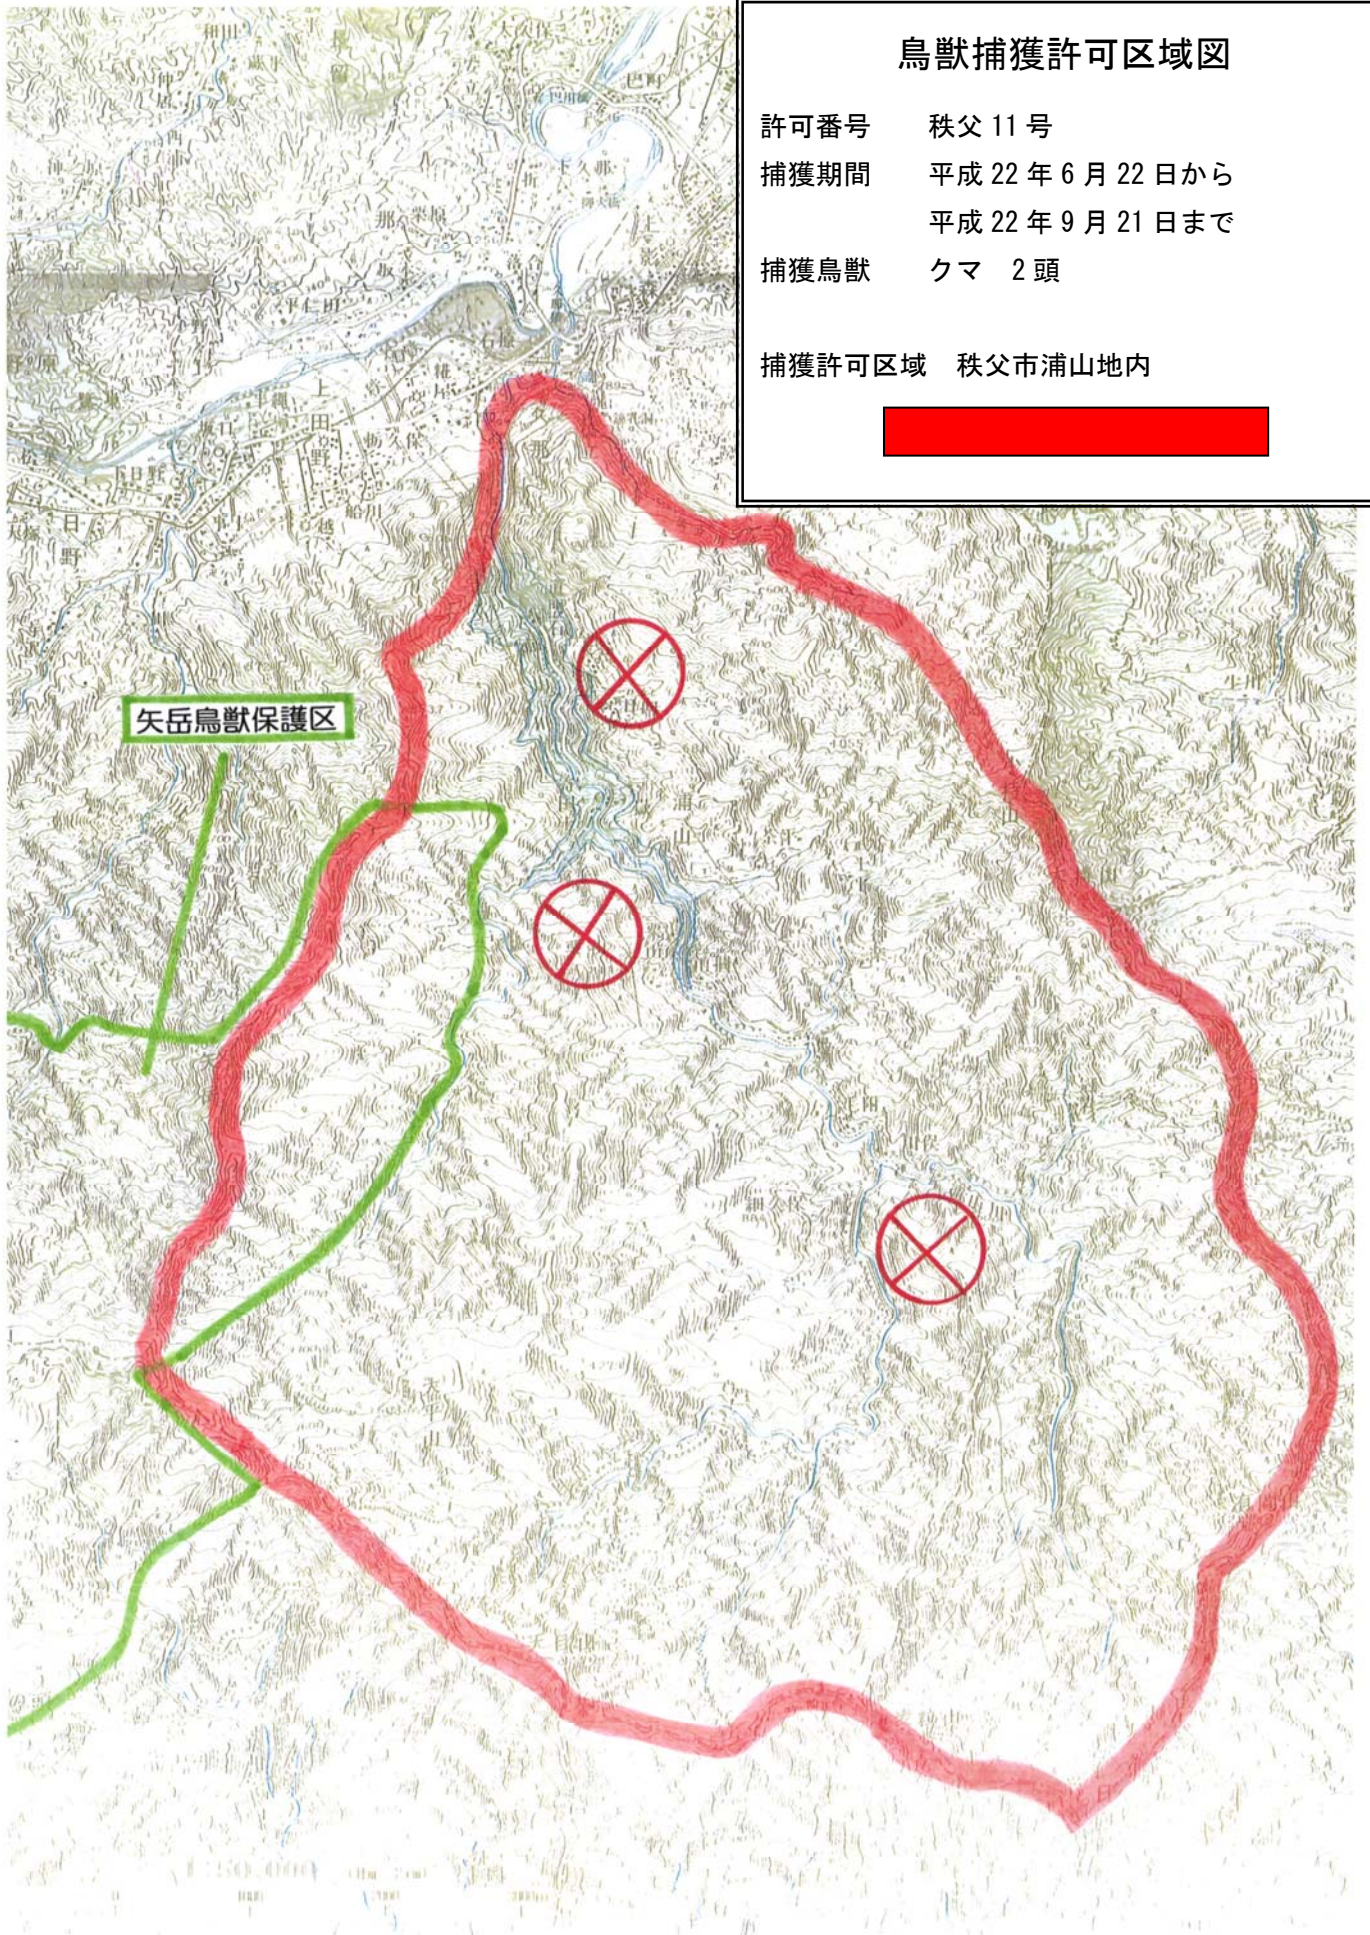

鳥獣捕獲許可区域図

許可番号 秩父11号
捕獲期間 平成22年6月22日から
平成22年9月21日まで
捕獲鳥獣 クマ 2頭

捕獲許可区域 秩父市浦山地内

矢岳鳥獣保護区