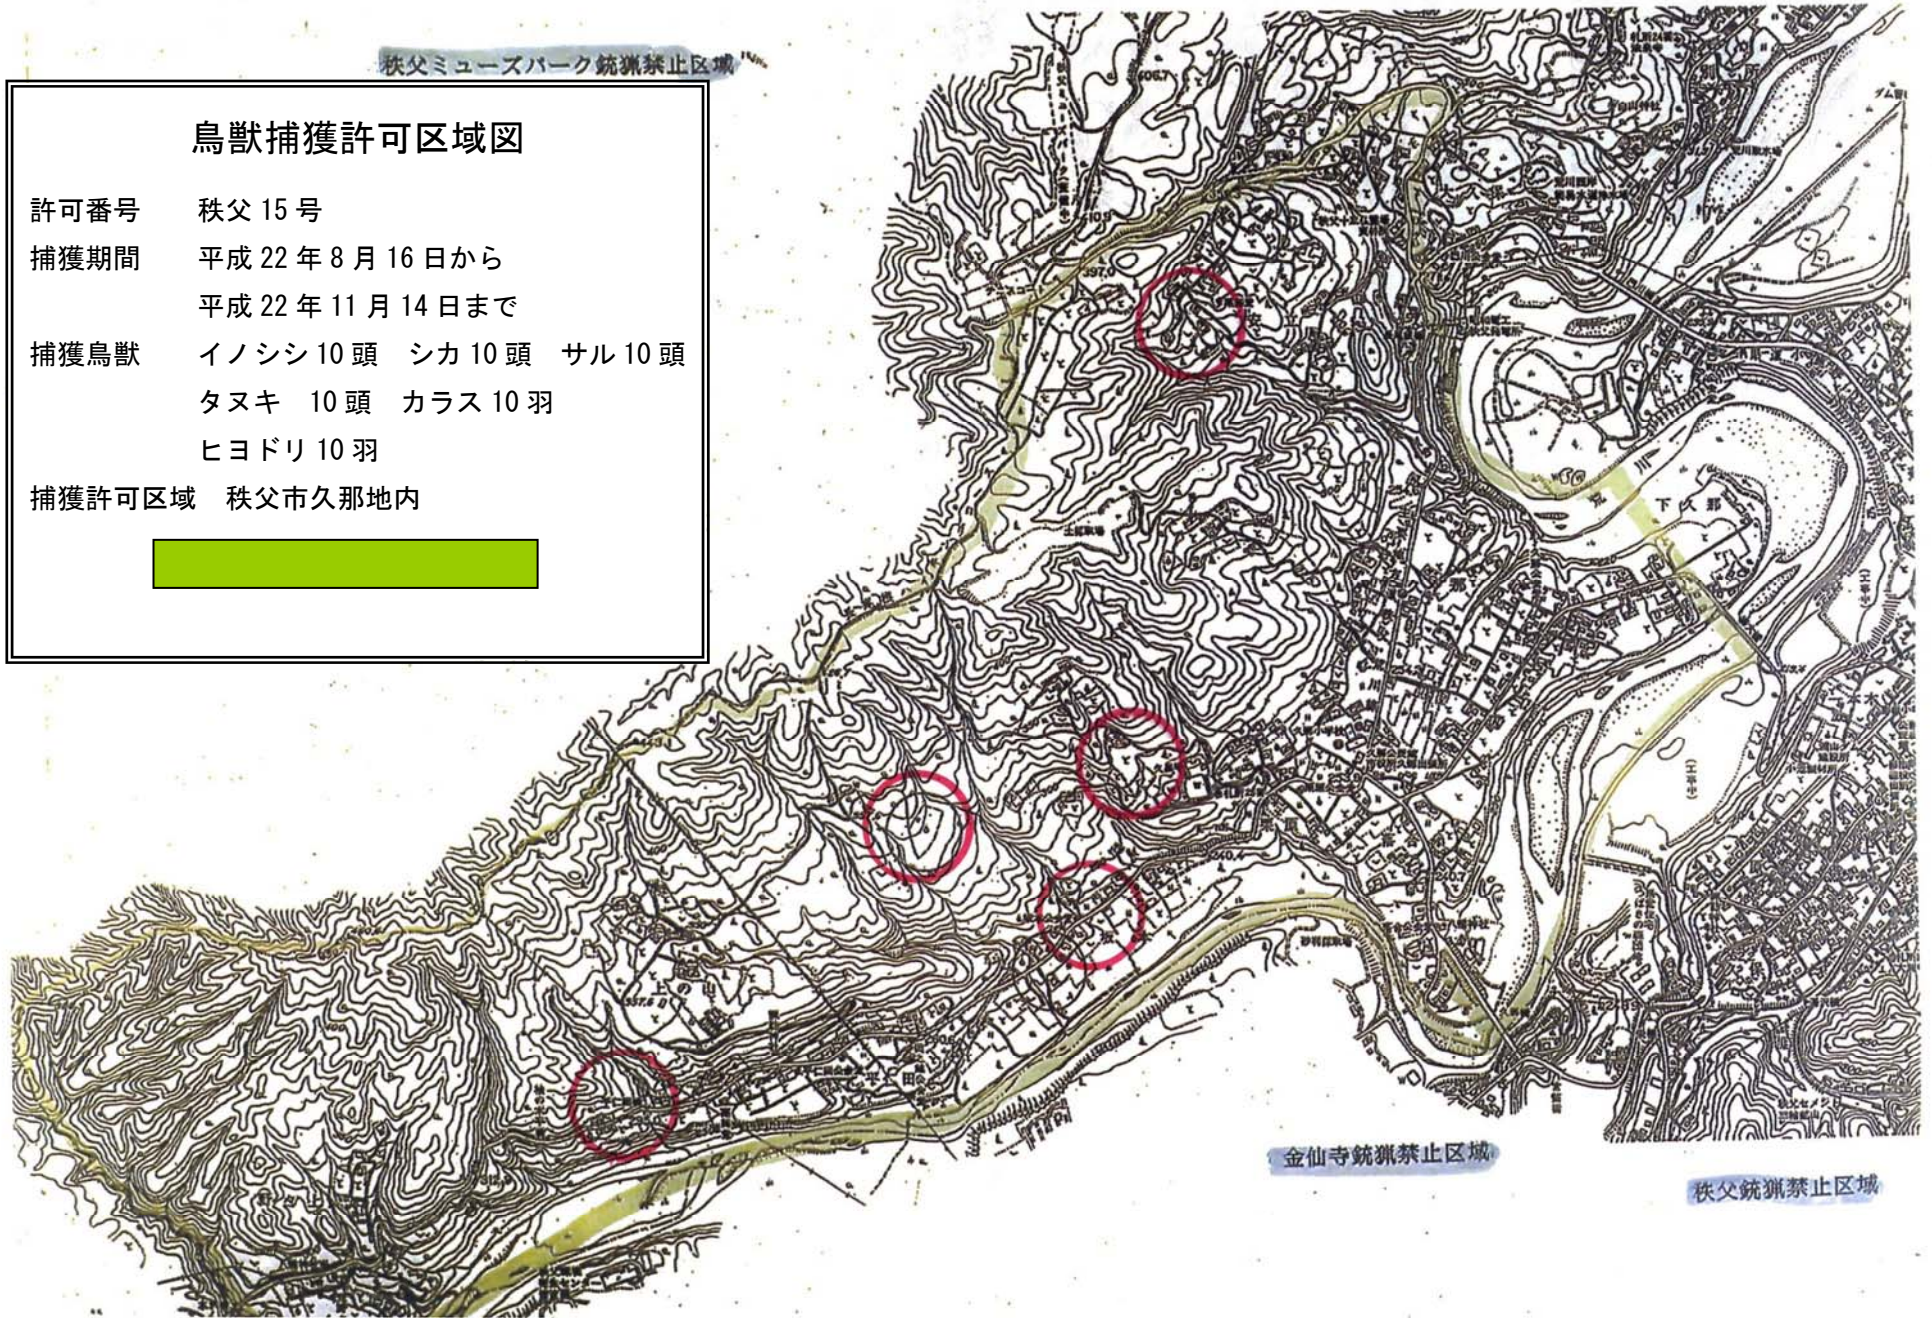

秩父ミュージアムパーク銃猟禁止区域

鳥獣捕獲許可区域図

許可番号 秩父 15 号
捕獲期間 平成 22 年 8 月 16 日から
平成 22 年 11 月 14 日まで
捕獲鳥獣 イノシシ 10 頭 シカ 10 頭 サル 10 頭
タヌキ 10 頭 カラス 10 羽
ヒヨドリ 10 羽
捕獲許可区域 秩父市久那地内

金仙寺銃猟禁止区域

秩父銃猟禁止区域